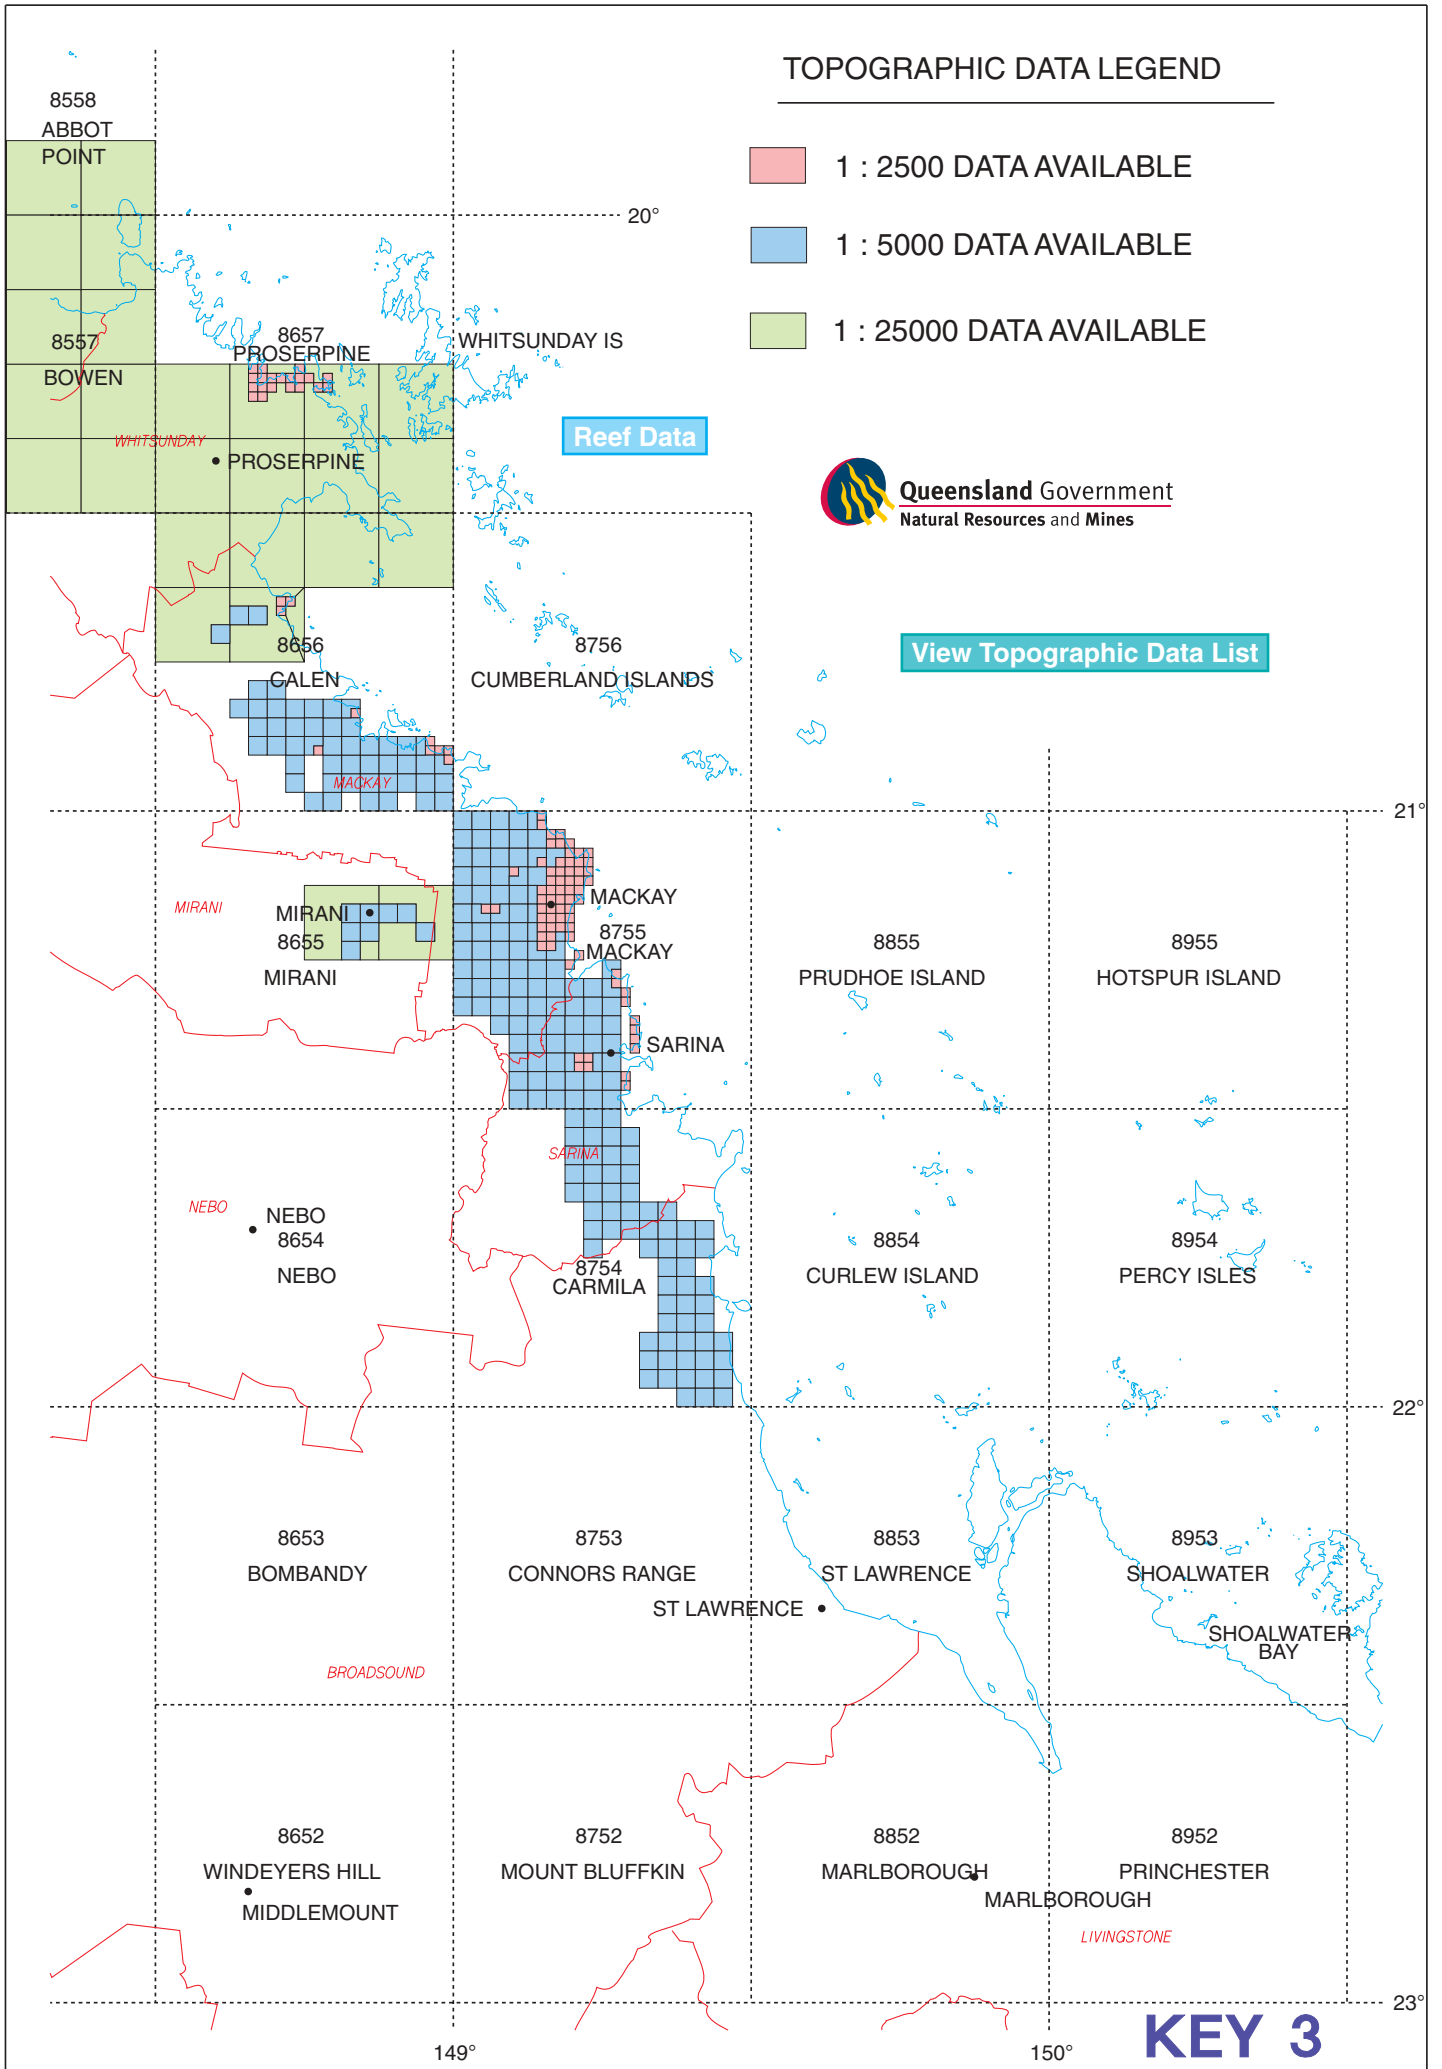

TOPOGRAPHIC DATA LEGEND

- 1 : 2500 DATA AVAILABLE
- 1 : 5000 DATA AVAILABLE
- 1 : 25000 DATA AVAILABLE

[View Topographic Data List](#)

Reef Data

KEY 3